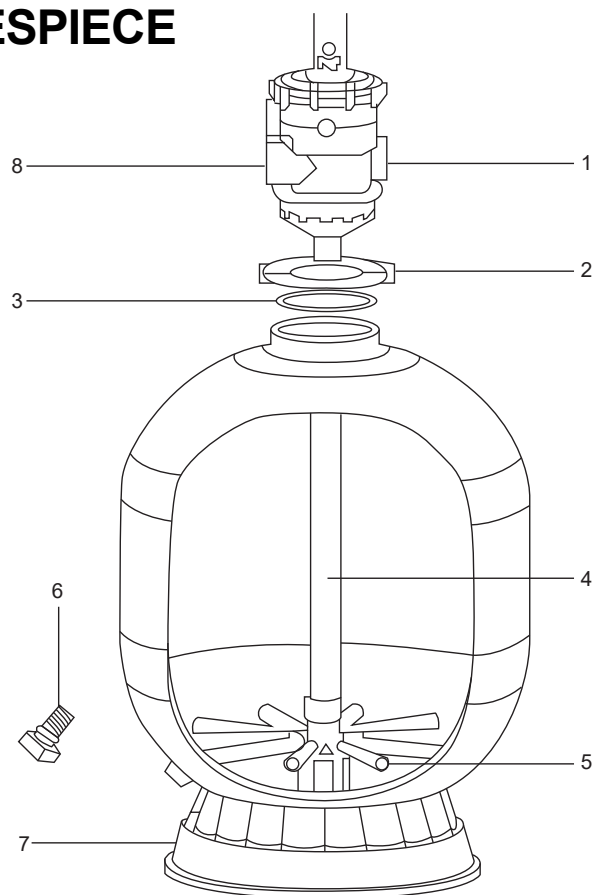

POSICIÓN	REFACCIÓN	FPD26T	CÓDIGO
1	VÁLVULA 6 VÍAS PANDA **MEDIA VÁLVULA**	✓	012-007-D-017
2	CONJUNTO DE ROTOR + EMPAQUE ARaña	✓	012-007-D-019

DESPIECE

TABLA DE REFACCIONES

POSICIÓN	REFACCIÓN	FPD31T	CÓDIGO
1	VÁLVULA 6 VÍAS SUP2"	✓	R-FPD31-VALV6V
2	ABRAZADERA PARA VÁLVULA	✓	R-FPD14-ABRA
3	EMPAQUE PARA VÁLVULA	✓	R-FPD31-EMPATANQ
4	KIT COLECTOR	✓	R-FPD31-KITCOLEC
5	CREPINA	✓	R-FPD31-CREPINAS
6	KIT DE DRENADO	✓	R-FPD31-KITDREN
7	BASE PARA FILTRO	✓	R-FPD31-BASEFILT
8	KIT RACOR	✓	R-FPD31-KITRACOR

POSICIÓN	REFACCIÓN	FPD31T	CÓDIGO
1	CONJUNTO DE MEDIA VÁLVULA	✓	R-FPD31-MEDIAVALV
2	KIT ROTOR	✓	R-FPD31-KITROT-VAL

DESPIECE

TABLA DE REFACCIONES

POSICIÓN	REFACCIÓN	FPD16T	FPD19T	FPD24T	CÓDIGO
1	BASE PARA FILTRO	✓			012-007-D-001
	BASE PARA FILTRO		✓	✓	012-007-D-002
2	CONJUNTO DE DRENADO	✓	✓	✓	012-007-D-003
3	CREPINA ESTÁNDAR	✓	✓		012-007-D-004
	CREPINA ESTÁNDAR			✓	012-007-D-005
4	CONJUNTO DE PURGA DE AIRE	✓	✓	✓	012-007-D-008
6	TUBO CENTRAL	✓			012-007-D-012
			✓		012-007-D-013
				✓	012-007-D-014
				✓	012-007-D-015
7	ABRAZADERA PARA VÁLVULA	✓	✓	✓	012-007-D-016
8	SELLO ORING PARA VÁLVULA/TANQUE	✓	✓	✓	012-007-D-016
9	VÁLVULA 6 VÍAS	✓	✓	✓	012-007-A-001
10	MEDIA VÁLVULA	✓	✓	✓	012-007-D-017
11	JUEGO ORING FILTRO	✓	✓	✓	012-007-D-018
12	ROTOR VÁLVULA CON EMPAQUE ARAÑA	✓	✓	✓	012-007-D-019
13	KIT RESORTE CON RONDANAS	✓	✓	✓	012-007-D-020
14	BASE PARA VÁLVULA 6 VÍAS	✓	✓	✓	012-007-D-021
15	CUERPO PARA VÁLVULA	✓	✓	✓	012-007-D-022
16	MIRILLA Y O-RING	✓	✓	✓	012-007-D-023
17	RESORTE PARA VÁLVULA	✓	✓	✓	012-007-D-024
18	KIT DE O-RING DE TAPA Y CUERPO	✓	✓	✓	012-007-D-026
19	O-RING PARA ROTOR	✓	✓	✓	012-007-D-027
20	TORNILLO + TUERCA	✓	✓	✓	012-007-D-028
21	PALANCA PARA VÁLVULA	✓	✓	✓	012-007-D-029
22	MANOMETRO PARA VÁLVULA	✓	✓	✓	MANO-60G
23	ARANDELA DE PALANCA	✓	✓	✓	012-007-D-031
24	ARANDELA DE ROTOR	✓	✓	✓	012-007-D-032
25	RACOR	✓	✓	✓	012-007-D-035