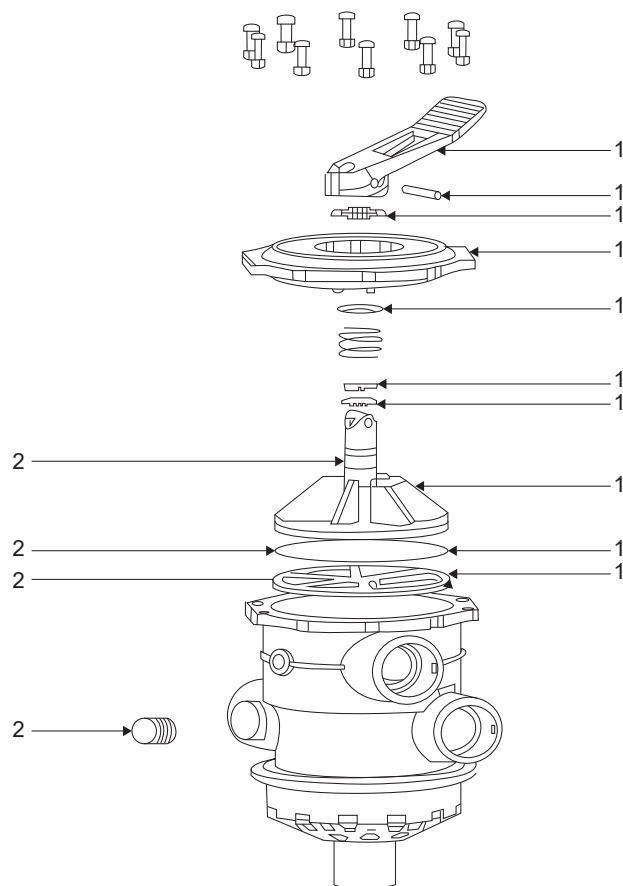

POSICIÓN	REFACCIÓN	FPD26T	CÓDIGO
1	VÁLVULA 6 VÍAS PANDA **MEDIA VÁLVULA**	✓	012-007-D-017
2	CONJUNTO DE ROTOR + EMPAQUE ARaña	✓	012-007-D-019

DESPIECE

TABLA DE REFACCIONES

POSICIÓN	REFACCIÓN	FPD31T	CÓDIGO
1	VÁLVULA 6 VÍAS SUP2"	✓	R-FPD31-VALV6V
2	ABRAZADERA PARA VÁLVULA	✓	R-FPD14-ABRA
3	EMPAQUE PARA VÁLVULA	✓	R-FPD31-EMPATANQ
4	KIT COLECTOR	✓	R-FPD31-KITCOLEC
5	CREPINA	✓	R-FPD31-CREPINAS
6	KIT DE DRENADO	✓	R-FPD31-KITDREN
7	BASE PARA FILTRO	✓	R-FPD31-BASEFILT
8	KIT RACOR	✓	R-FPD31-KITRACOR

POSICIÓN	REFACCIÓN	FPD31T	CÓDIGO
1	CONJUNTO DE MEDIA VÁLVULA	✓	R-FPD31-MEDIAVALV
2	KIT ROTOR	✓	R-FPD31-KITROT-VAL

DESPIECE

TABLA DE REFACCIONES

POSICIÓN	REFACCIÓN	FPD16T	FPD19T	FPD24T	CÓDIGO
1	BASE PARA FILTRO	✓			012-007-D-001
	BASE PARA FILTRO		✓	✓	012-007-D-002
2	CONJUNTO DE DRENADO	✓	✓	✓	012-007-D-003
3	CREPINA ESTÁNDAR	✓	✓		012-007-D-004
	CREPINA ESTÁNDAR			✓	012-007-D-005
4	CONJUNTO DE PURGA DE AIRE	✓	✓	✓	012-007-D-008
6	TUBO CENTRAL	✓			012-007-D-012
			✓		012-007-D-013
				✓	012-007-D-014
				✓	012-007-D-015
7	ABRAZADERA PARA VÁLVULA	✓	✓	✓	012-007-D-016
8	SELLO ORING PARA VÁLVULA/TANQUE	✓	✓	✓	012-007-D-016
9	VÁLVULA 6 VÍAS	✓	✓	✓	012-007-A-001
10	MEDIA VÁLVULA	✓	✓	✓	012-007-D-017
11	JUEGO ORING FILTRO	✓	✓	✓	012-007-D-018
12	ROTOR VÁLVULA CON EMPAQUE ARAÑA	✓	✓	✓	012-007-D-019
13	KIT RESORTE CON RONDANAS	✓	✓	✓	012-007-D-020
14	BASE PARA VÁLVULA 6 VÍAS	✓	✓	✓	012-007-D-021
15	CUERPO PARA VÁLVULA	✓	✓	✓	012-007-D-022
16	MIRILLA Y O-RING	✓	✓	✓	012-007-D-023
17	RESORTE PARA VÁLVULA	✓	✓	✓	012-007-D-024
18	KIT DE O-RING DE TAPA Y CUERPO	✓	✓	✓	012-007-D-026
19	O-RING PARA ROTOR	✓	✓	✓	012-007-D-027
20	TORNILLO + TUERCA	✓	✓	✓	012-007-D-028
21	PALANCA PARA VÁLVULA	✓	✓	✓	012-007-D-029
22	MANOMETRO PARA VÁLVULA	✓	✓	✓	MANO-60G
23	ARANDELA DE PALANCA	✓	✓	✓	012-007-D-031
24	ARANDELA DE ROTOR	✓	✓	✓	012-007-D-032
25	RACOR	✓	✓	✓	012-007-D-035