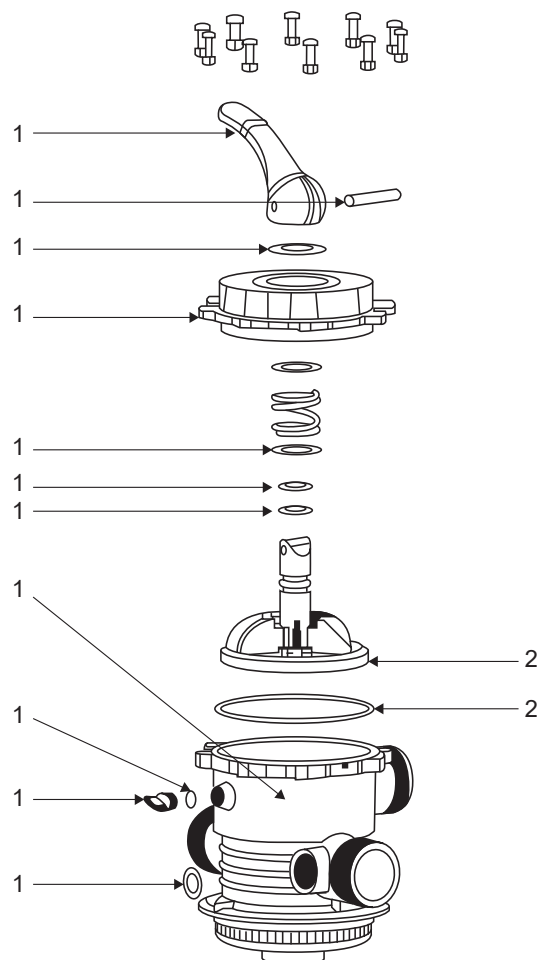

DESPIECE

TABLA DE REFACCIONES

POSICIÓN	REFACCIÓN	FPD14T	CÓDIGO
1	VÁLVULA 6 VÍAS	✓	R-FPDT14-VALVULA
2	EMPAQUE	✓	R-FPD14-EMPATANQ
3	ABRAZADERA PARA VÁLVULA	✓	R-FPD14-ABRA
4	KIT COLECTOR	✓	R-FPD14-KITCOLEC
5	KIT DRENADO	✓	R-FPD14-KITDREN
6	BASE PARA FILTRO	✓	R-FPD14-BASEFILT

POSICIÓN	REFACCIÓN	FPD14T	CÓDIGO
1	CONJUNTO DE MEDIA VÁLVULA	✓	R-FPD14-MEDIAVALV
2	KIT ROTOR	✓	R-FPD14-KITROT-VAL

DESPIECE

TABLA DE REFACCIONES

POSICIÓN	REFACCIÓN	FPD26T	CÓDIGO
1	VÁLVULA DE 6 VÍAS 1.5"	✓	012-007-A-001
2	ORING PARA VÁLVULA	✓	R-FPD26-EMPATANQ
3	ABRAZADERA PARA VÁLVULA	✓	R-FPD14-ABRA
4	KIT COLECTOR	✓	R-FPD26-KITCOLEC
5	CREPINAS	✓	R-FPD26-CREPINAS
6	BASE PARA FILTRO	✓	R-FPD26-BASEFILT
7	TUBO LIBERADOR AIRE	✓	R-FPD26-TUBOLIBA
8	KIT DE DRENADO	✓	R-FPD26-KITDREN
9	KIT RACOR	✓	R-FPD26-KITRACOR