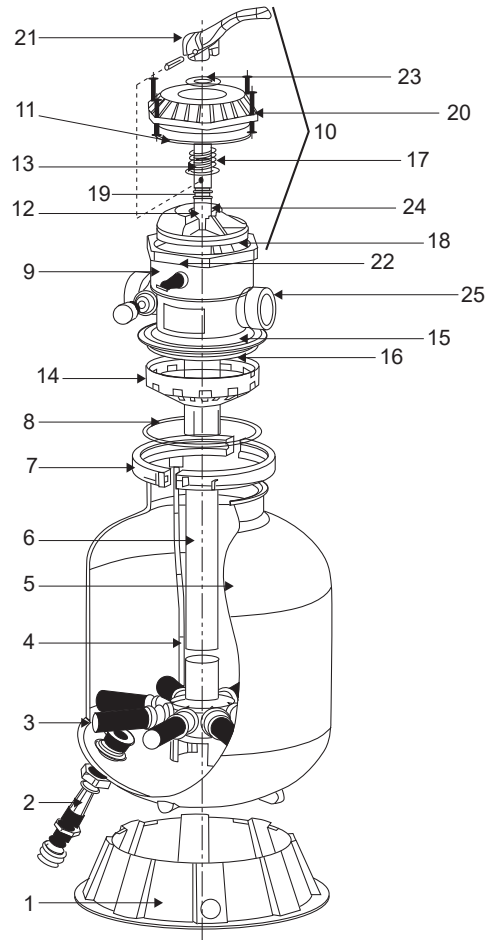

POSICIÓN	REFACCIÓN	FPD26T	CÓDIGO
1	VÁLVULA 6 VÍAS PANDA **MEDIA VÁLVULA**	✓	012-007-D-017
2	CONJUNTO DE ROTOR + EMPAQUE ARaña	✓	012-007-D-019

DESPIECE

TABLA DE REFACCIONES

POSICIÓN	REFACCIÓN	FPD31T	CÓDIGO
1	VÁLVULA 6 VÍAS SUP2"	✓	R-FPD31-VALV6V
2	ABRAZADERA PARA VÁLVULA	✓	R-FPD14-ABRA
3	EMPAQUE PARA VÁLVULA	✓	R-FPD31-EMPATANQ
4	KIT COLECTOR	✓	R-FPD31-KITCOLEC
5	CREPINA	✓	R-FPD31-CREPINAS
6	KIT DE DRENADO	✓	R-FPD31-KITDREN
7	BASE PARA FILTRO	✓	R-FPD31-BASEFILT
8	KIT RACOR	✓	R-FPD31-KITRACOR

POSICIÓN	REFACCIÓN	FPD31T	CÓDIGO
1	CONJUNTO DE MEDIA VÁLVULA	✓	R-FPD31-MEDIAVALV
2	KIT ROTOR	✓	R-FPD31-KITROT-VAL

DESPIECE

TABLA DE REFACCIONES

POSICIÓN	REFACCIÓN	FPD16T	FPD19T	FPD24T	CÓDIGO
1	BASE PARA FILTRO	✓			012-007-D-001
	BASE PARA FILTRO		✓	✓	012-007-D-002
2	CONJUNTO DE DRENADO	✓	✓	✓	012-007-D-003
3	CREPINA ESTÁNDAR	✓	✓		012-007-D-004
	CREPINA ESTÁNDAR			✓	012-007-D-005
4	CONJUNTO DE PURGA DE AIRE	✓	✓	✓	012-007-D-008
6	TUBO CENTRAL	✓			012-007-D-012
			✓		012-007-D-013
				✓	012-007-D-014
				✓	012-007-D-015
7	ABRAZADERA PARA VÁLVULA	✓	✓	✓	012-007-D-016
8	SELLO ORING PARA VÁLVULA/TANQUE	✓	✓	✓	012-007-D-016
9	VÁLVULA 6 VÍAS	✓	✓	✓	012-007-A-001
10	MEDIA VÁLVULA	✓	✓	✓	012-007-D-017
11	JUEGO ORING FILTRO	✓	✓	✓	012-007-D-018
12	ROTOR VÁLVULA CON EMPAQUE ARAÑA	✓	✓	✓	012-007-D-019
13	KIT RESORTE CON RONDANAS	✓	✓	✓	012-007-D-020
14	BASE PARA VÁLVULA 6 VÍAS	✓	✓	✓	012-007-D-021
15	CUERPO PARA VÁLVULA	✓	✓	✓	012-007-D-022
16	MIRILLA Y O-RING	✓	✓	✓	012-007-D-023
17	RESORTE PARA VÁLVULA	✓	✓	✓	012-007-D-024
18	KIT DE O-RING DE TAPA Y CUERPO	✓	✓	✓	012-007-D-026
19	O-RING PARA ROTOR	✓	✓	✓	012-007-D-027
20	TORNILLO + TUERCA	✓	✓	✓	012-007-D-028
21	PALANCA PARA VÁLVULA	✓	✓	✓	012-007-D-029
22	MANOMETRO PARA VÁLVULA	✓	✓	✓	MANO-60G
23	ARANDELA DE PALANCA	✓	✓	✓	012-007-D-031
24	ARANDELA DE ROTOR	✓	✓	✓	012-007-D-032
25	RACOR	✓	✓	✓	012-007-D-035