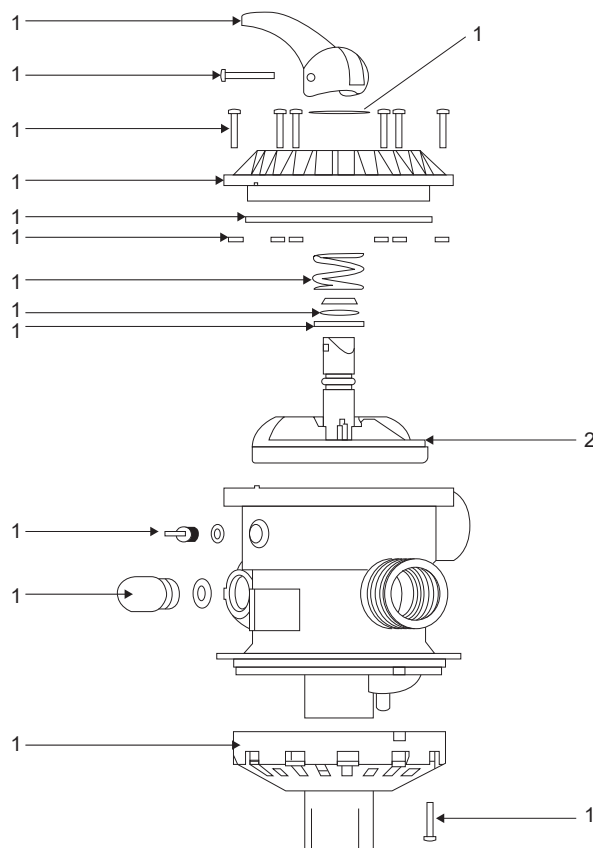

POSICIÓN	REFACCIÓN	FPD14T	CÓDIGO
1	CONJUNTO DE MEDIA VÁLVULA	✓	R-FPD14-MEDIAVALV
2	KIT ROTOR	✓	R-FPD14-KITROT-VAL

DESPIECE

TABLA DE REFACCIONES

POSICIÓN	REFACCIÓN	FPD26T	CÓDIGO
1	VÁLVULA DE 6 VÍAS 1.5"	✓	012-007-A-001
2	ORING PARA VÁLVULA	✓	R-FPD26-EMPATANQ
3	ABRAZADERA PARA VÁLVULA	✓	R-FPD14-ABRA
4	KIT COLECTOR	✓	R-FPD26-KITCOLEC
5	CREPINAS	✓	R-FPD26-CREPINAS
6	BASE PARA FILTRO	✓	R-FPD26-BASEFILT
7	TUBO LIBERADOR AIRE	✓	R-FPD26-TUBOLIBA
8	KIT DE DRENADO	✓	R-FPD26-KITDREN
9	KIT RACOR	✓	R-FPD26-KITRACOR

POSICIÓN	REFACCIÓN	FPD31T	CÓDIGO
1	CONJUNTO DE MEDIA VÁLVULA	✓	R-FPD31-MEDIAVALV
2	KIT ROTOR	✓	R-FPD31-KITROT-VAL

DESPIECE

TABLA DE REFACCIONES

POSICIÓN	REFACCIÓN	FPD16T	FPD19T	FPD24T	CÓDIGO
1	BASE PARA FILTRO	✓			012-007-D-001
	BASE PARA FILTRO		✓	✓	012-007-D-002
2	CONJUNTO DE DRENADO	✓	✓	✓	012-007-D-003
3	CREPINA ESTÁNDAR	✓	✓		012-007-D-004
	CREPINA ESTÁNDAR			✓	012-007-D-005
4	CONJUNTO DE PURGA DE AIRE	✓	✓	✓	012-007-D-008
6	TUBO CENTRAL	✓			012-007-D-012
			✓		012-007-D-013
				✓	012-007-D-014
				✓	012-007-D-015
7	ABRAZADERA PARA VÁLVULA	✓	✓	✓	012-007-D-016
8	SELLO ORING PARA VÁLVULA/TANQUE	✓	✓	✓	012-007-D-016
9	VÁLVULA 6 VÍAS	✓	✓	✓	012-007-A-001
10	MEDIA VÁLVULA	✓	✓	✓	012-007-D-017
11	JUEGO ORING FILTRO	✓	✓	✓	012-007-D-018
12	ROTOR VÁLVULA CON EMPAQUE ARAÑA	✓	✓	✓	012-007-D-019
13	KIT RESORTE CON RONDANAS	✓	✓	✓	012-007-D-020
14	BASE PARA VÁLVULA 6 VÍAS	✓	✓	✓	012-007-D-021
15	CUERPO PARA VÁLVULA	✓	✓	✓	012-007-D-022
16	MIRILLA Y O-RING	✓	✓	✓	012-007-D-023
17	RESORTE PARA VÁLVULA	✓	✓	✓	012-007-D-024
18	KIT DE O-RING DE TAPA Y CUERPO	✓	✓	✓	012-007-D-026
19	O-RING PARA ROTOR	✓	✓	✓	012-007-D-027
20	TORNILLO + TUERCA	✓	✓	✓	012-007-D-028
21	PALANCA PARA VÁLVULA	✓	✓	✓	012-007-D-029
22	MANOMETRO PARA VÁLVULA	✓	✓	✓	MANO-60G
23	ARANDELA DE PALANCA	✓	✓	✓	012-007-D-031
24	ARANDELA DE ROTOR	✓	✓	✓	012-007-D-032
25	RACOR	✓	✓	✓	012-007-D-035