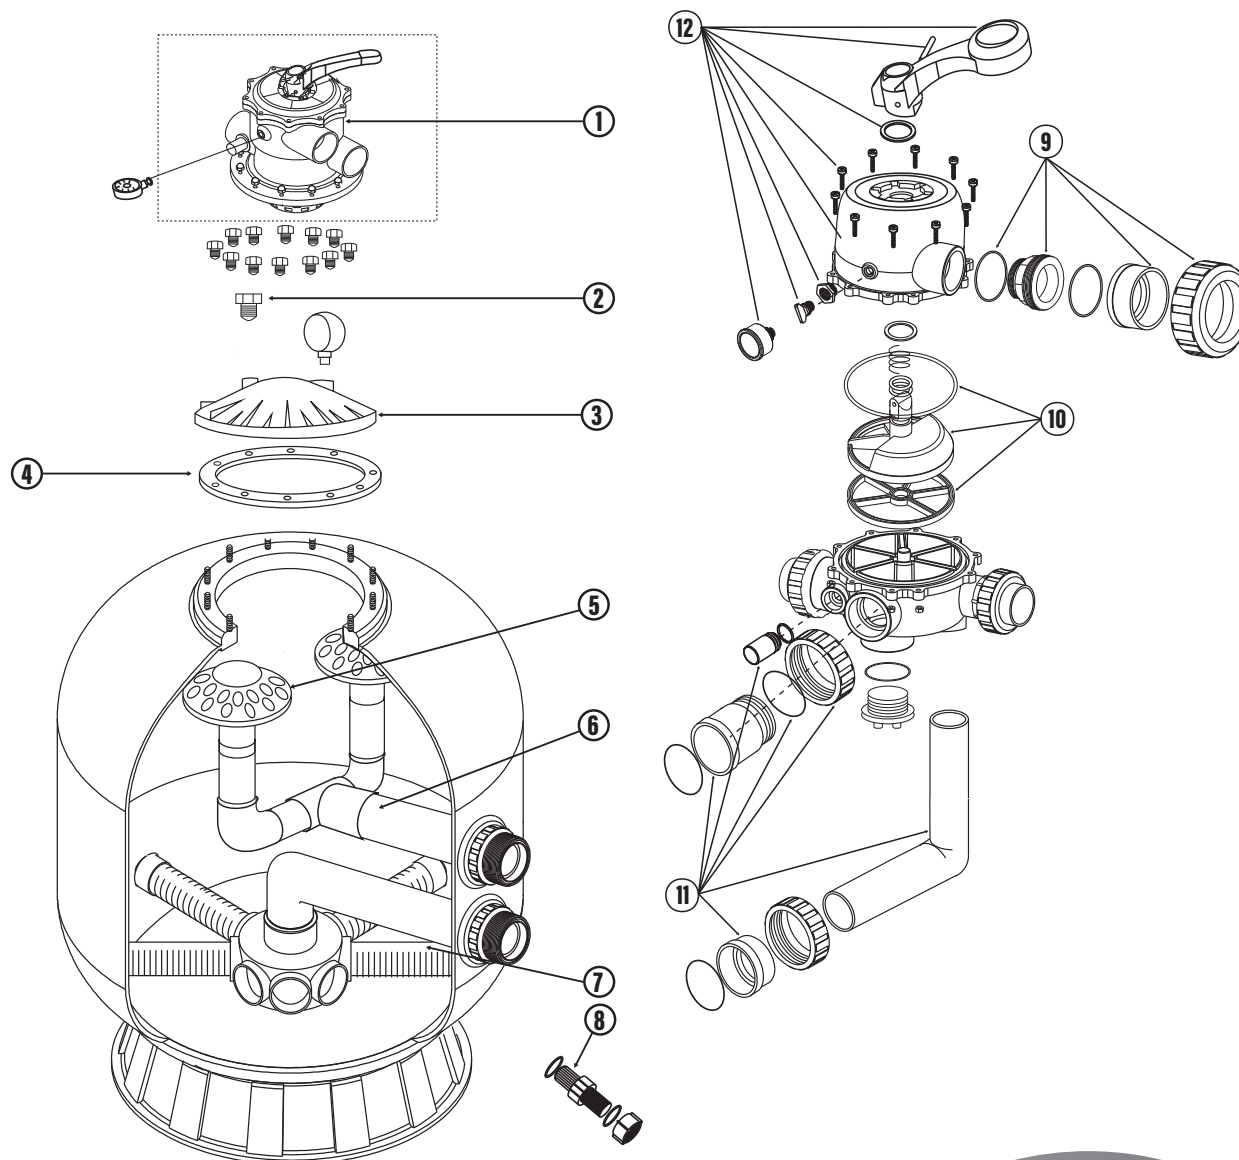

FICHA DE REFACCIONAMIENTO

Serie
MARBLU

MARB-40L-FB-6V, MARB-48L-FB-6V, MARB-56L-FB-6V

TABLA DE REFACCIONES

NUMERO	Des. En español				Codigo VDE
		MARB-40L-FB-6V	MARB-48L-FB-6V	MARB-56L-FB-6V	
1	VÁLVULA LATERAL	✓	✓	✓	R-MARB-VALVLTAT2"
2	TAPÓN DE PURGADO	✓	✓	✓	R-MARB-TPURG
3	TAPA	✓	✓	✓	R-MARB-TAPA-VLAT
4	EMPAQUE DE CUBIERTA	✓	✓	✓	R-MARB-ETVLAT2"
5	DISTRIBUIDOR SUPERIOR	✓	✓	✓	R-MARB-BRETORNO-L
6	COLECTOR	✓			R-MARB-KITCOLECC40L
			✓		R-MARB-KITCOLECC48L
				✓	R-MARB-KITCOLECC56L
7	CREPINAS DE FILTRADO (8 PIEZAS)	✓			R-MARB-CREP-LAT40"
			✓		R-MARB-CREP-LAT48"
				✓	R-MARB-CREP-LAT56"
8	CONJUNTO DE DRENADO	✓	✓	✓	R-MARB-CONJDRENADO
9	KIT RACOR	✓	✓	✓	R-MAR-KITRAC-VLAT
10	EMPAQUE ARAÑA	✓	✓	✓	R-MARB-KITROT-VLAT
11	KIT DE RACOR CON CODO DE 2"	✓	✓	✓	R-MARB-RACCODO-L
12	MEDIA VALVULA	✓	✓	✓	R-MARB-MEDVAL-LAT

DIBUJO EXPLOSIVO

TABLA DE REFACCIONES

UBICACIÓN	Des. en español	MARB-36T-FB-6V	Codigo VDE
1	VÁLVULA TOP	✓	R-MARB-VALVSUP2"
2	EMPAQUE VALVULA FILTRO	✓	R-MARB-ETVSUP2"
3	COLECTOR	✓	R-MARB-COLEC36"-S
4	CREPINAS DE FILTRADO (8 PIEZAS)	✓	R-MARB-CREP-SUP36"
5	CONJUNTO DE DRENADO	✓	R-MARB-CONJDRENADO
6	KIT MEDIA VALVULA	✓	R-MEDVALV-SUP
7	EMPAQUE ARAÑA	✓	R-MARB-KITRPT-VSUP
8	O'RING PARA EL SELLADO DEL COLECTOR	✓	R-MARB-ORING/COLEC
9	KIT RACOR	✓	R-MARB-KITRAC-VSUP